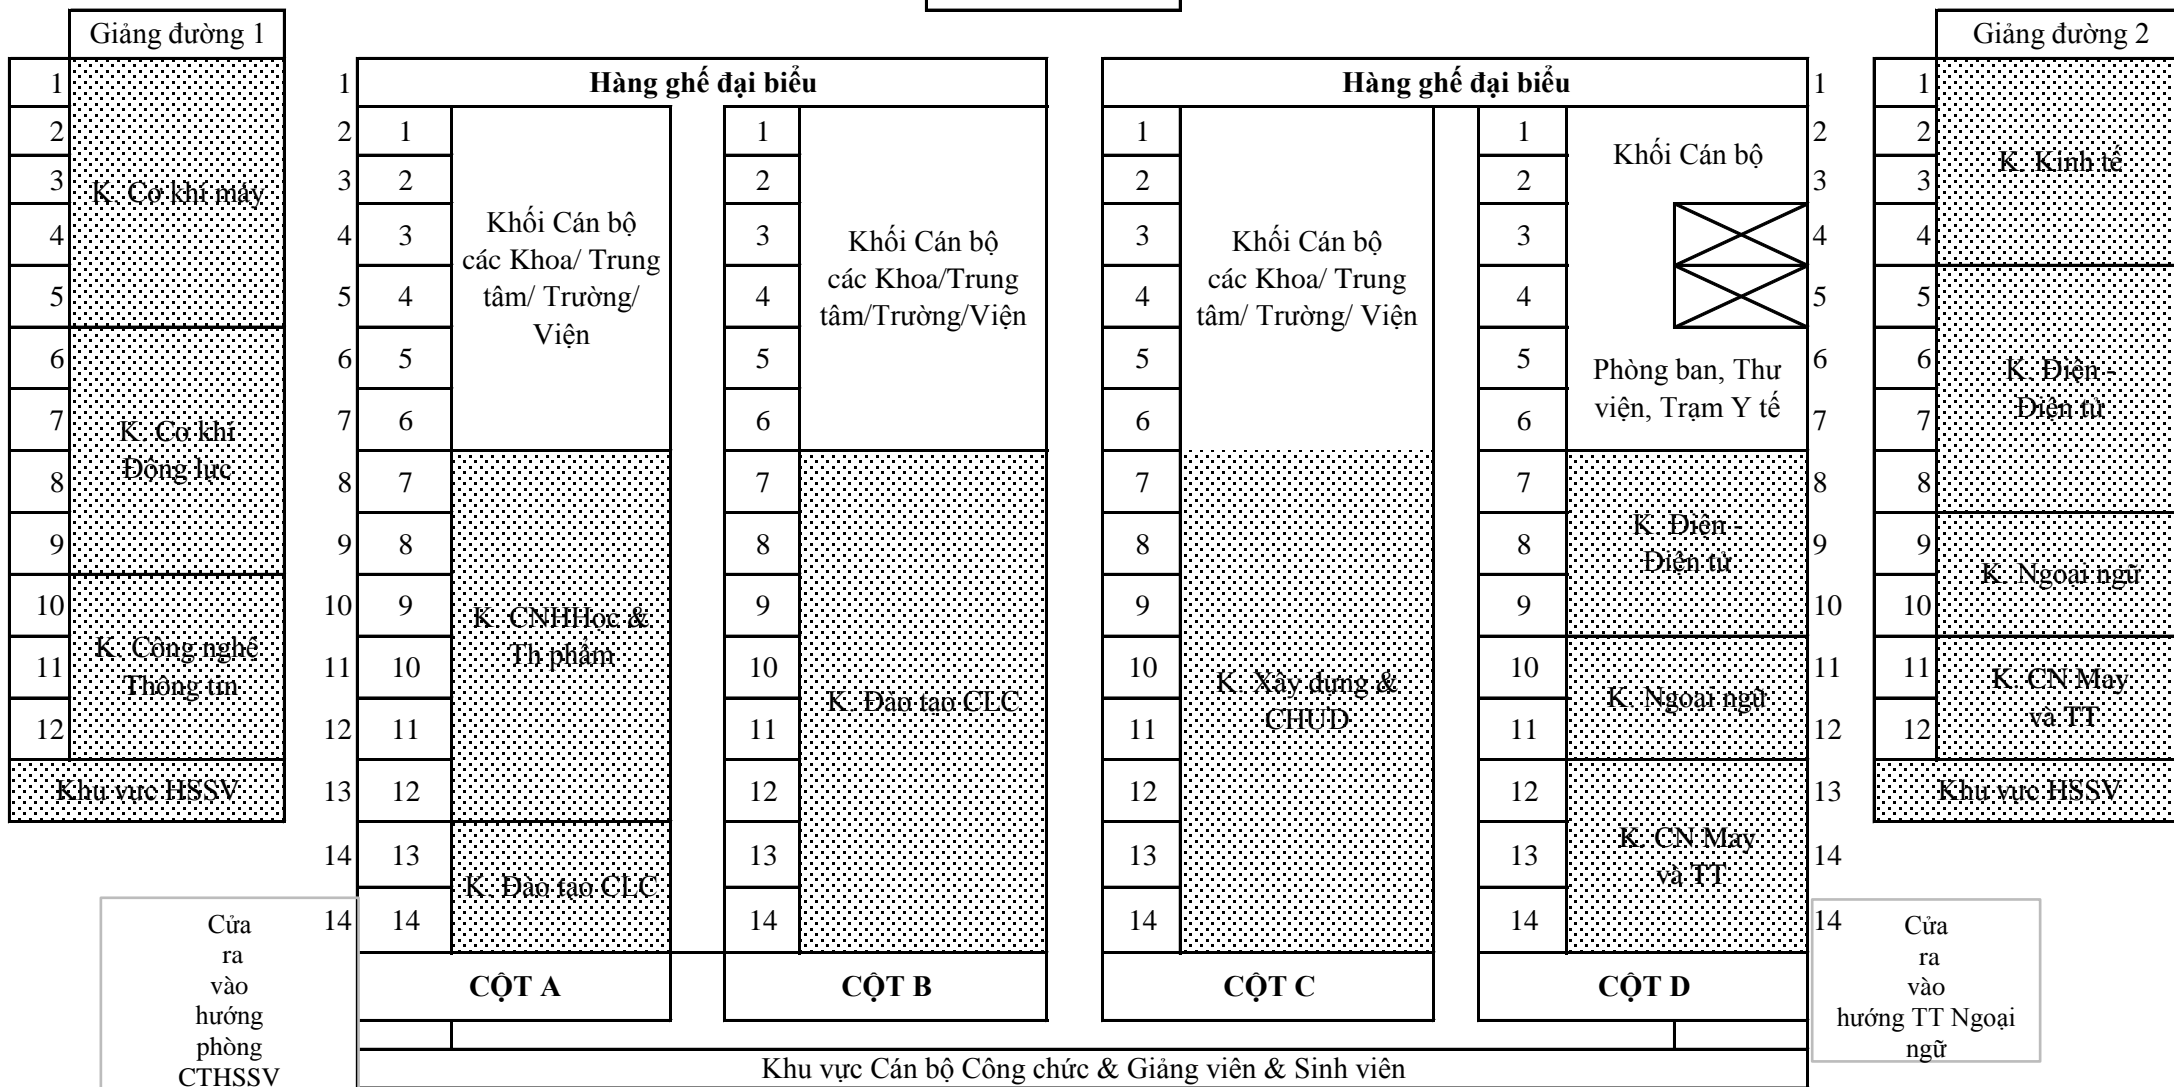

# SƠ ĐỒ CHỖ NGỒI "NGÀY PHÁP LUẬT NƯỚC CỘNG HÒA XHCN VIỆT NAM"

## SÂN KHÁU

Tầng	K. In & Tr thông	TT. Việt Đức	Tầng
lầu			Tầng
	Khu vực HSSV		

Ghi chú: Số thứ tự ở bên trái các ô là số thứ tự hàng thực tế trên hội trường.

Ô  là dành cho khu vực của HSSV